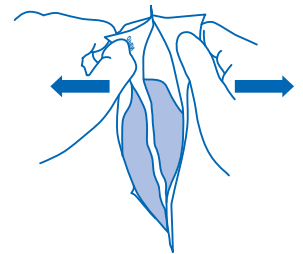

Karu Peel

かるピールTM

イージーピールの新提案

●「かるピール」とは？

従来のイージーピール袋より簡単にピールできる包装袋です。

●特 徴

- ・斜めシールと直線シールの組み合わせを含め、開封をコントロールする工夫を施しています。
- ・開封はひっぱり易く裂けにくい三角コーナーより開始できます。
- ・ピール開始直後から真っ直ぐに直線開口が可能です。
- ・開口部の大きさを目視で加減して開封できます。

●用 途

惣菜・各種食品の個包装、雑貨・文房具などの日用品、を包装できます。

●基本形状

①～③の手順で開封してください。

① OPEN 部分の重なりを指でめくります。

② 親指を入れて左右に開きます。

③ 点線部分に沿ってはがして開きます。

商品に関するお問い合わせは