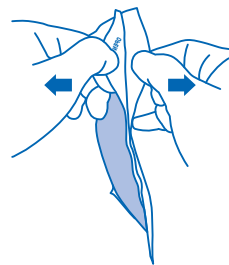

Karu Peel

かるピールTM

イージーピールの新提案

●「かるピール」とは？

従来のイージーピール袋より簡単にピールできる包装袋です。

●特 徴

- ・斜めシールと直線シールの組み合わせを含め、開封をコントロールする工夫を施しています。
- ・開封はひっぱり易く裂けにくい三角コーナーより開始できます。
- ・ピール開始直後から真っ直ぐに直線開口が可能です。
- ・開口部の大きさを目視で加減して開封できます。

●用 途

惣菜・各種食品の個包装、雑貨・文房具などの日用品、を包装できます。

●基本形状

①～③の手順で開封してください。

① OPEN 部分の重なりを指でめくります。

② 親指を入れて左右に開きます。

③ 点線部分に沿ってはがして開きます。

商品に関するお問い合わせは